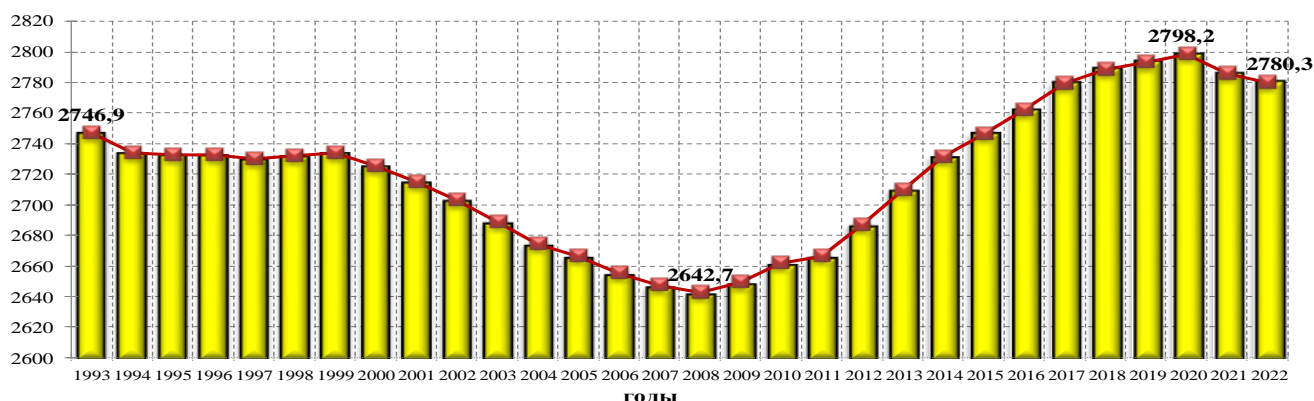

РОССТАТ

При опубликовании ссылка на
Новосибирскстат обязательна

**ТЕРРИТОРИАЛЬНЫЙ ОРГАН
ФЕДЕРАЛЬНОЙ СЛУЖБЫ
ГОСУДАРСТВЕННОЙ СТАТИСТИКИ
ПО НОВОСИБИРСКОЙ ОБЛАСТИ
(НОВОСИБИРСКСТАТ)**

Каинская ул., д. 6, г. Новосибирск, 630007
Тел.: (383) 309-25-60, факс: (383) 223-37-12
<http://novosibstat.gks.ru>; E-mail: p54_mail@gks.ru

№ 69 от 19 апреля 2022 года

ПРЕСС-РЕЛИЗ

**О численности населения Новосибирской области
на начало 2022 года**

По состоянию на 1 января 2022 года численность населения Новосибирской области составила 2780,3 тыс. человек, что на 5,5 тыс. человек (на 0,2%) меньше значения предыдущего года.

**Численность населения Новосибирской области на начало 1993-2022 гг.
(тыс. человек)**

Естественная убыль населения, установившаяся в области с 2017 года, в 2021 году достигла 18,9 тыс. человек (в 2020 году – 14 тыс. человек). Миграционный прирост увеличился за год на 11,7 тыс. человек и компенсировал возросшие естественные потери населения только на 71%.

За прошедший год число городских жителей уменьшилось на 1,4 тыс. человек (за 2020 год – на 8,4 тыс. человек) и на начало 2022 года составило 2206,6 тыс. человек. Естественная убыль в городской местности возросла с 9,9 до 13,6 тыс. человек. Сельское население сократилось на 4,1 тыс. человек (0,7%) и составило 573,7 тыс. человек. Естественная убыль в сельской местности увеличилась с 4,1 до 5,3 тыс. человек.