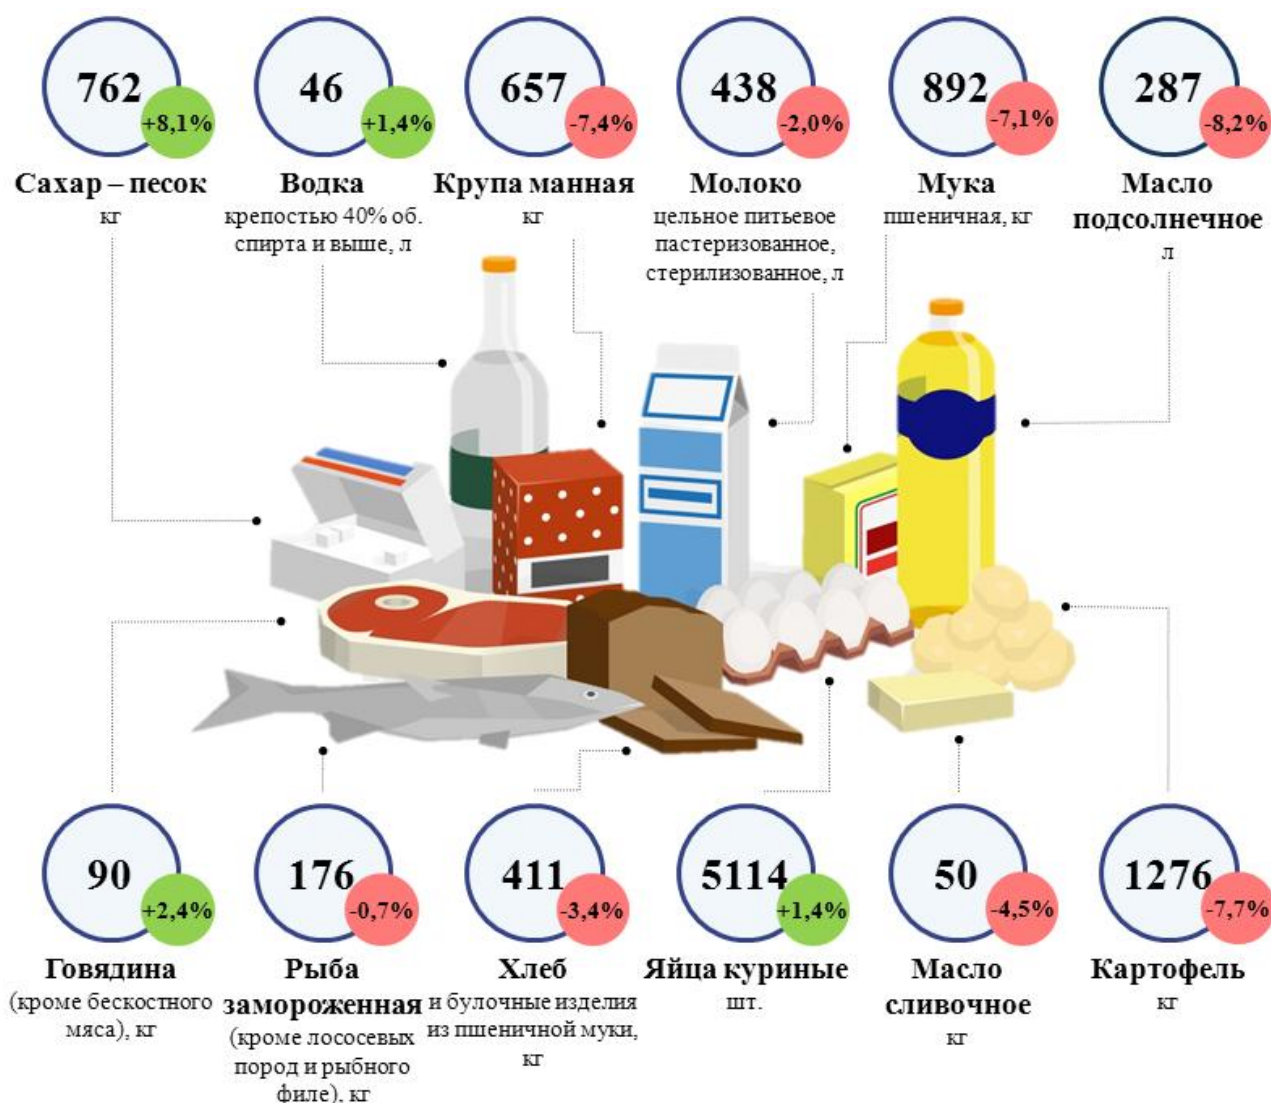

**Покупательная способность среднедушевых денежных доходов населения
Новосибирской области в 2020 году по отдельным продовольственным товарам
и темп прироста (снижения) к 2019 году**

Более подробная информация о покупательной способности среднедушевых денежных доходов населения размещена в Единой межведомственной информационно – статистической системе (ЕМИСС) по адресу <https://www.fedstat.ru>: Главная / Поиск / Покупательная способность среднедушевых денежных доходов населения.

Новосибирскстат