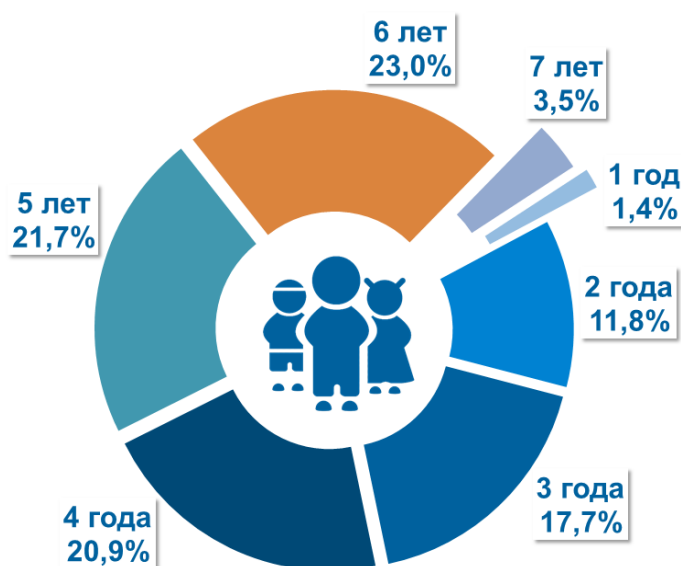

РОССТАТ

**ТЕРРИТОРИАЛЬНЫЙ ОРГАН
ФЕДЕРАЛЬНОЙ СЛУЖБЫ
ГОСУДАРСТВЕННОЙ СТАТИСТИКИ
ПО НОВОСИБИРСКОЙ ОБЛАСТИ
(НОВОСИБИРСКСТАТ)**

Каинская ул., д. 6, г. Новосибирск, 630007
Тел.: (383) 309-25-60, факс: (383) 223-37-12
<https://54.rosstat.gov.ru>; E-mail: p54_mail@gks.ru

*При опубликовании ссылка на
Новосибирскстат обязательна*

№ 69 от 12 мая 2023 года

ПРЕСС-РЕЛИЗ

Дошкольное образование Новосибирской области в 2022 году

В Новосибирской области по состоянию на конец 2022 года дошкольным образованием охвачено 140,2 тыс. детей, в том числе 121,2 тыс. – в городской местности, 19 тыс. – в сельской местности.

Число мест в организациях, осуществляющих образовательную деятельность по образовательным программам дошкольного образования, присмотр и уход за детьми составило 136,7 тыс. единиц. На каждые 100 мест приходится 103 воспитанника.

Возрастная структура воспитанников организаций, осуществляющих образовательную деятельность по программам дошкольного образования, присмотр и уход за детьми в 2022 году