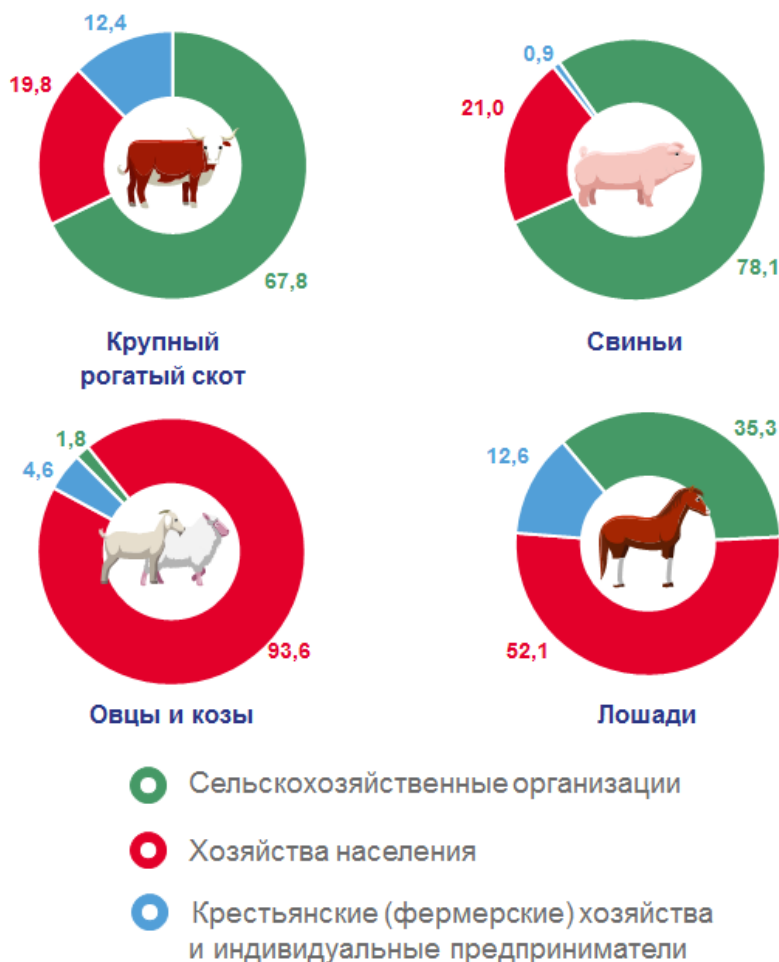

№ 62 от 2 мая 2023 года

ПРЕСС-РЕЛИЗ

О поголовье скота в хозяйствах Новосибирской области в 2022 году

Подведены итоги развития животноводства Новосибирской области в 2022 году. В хозяйствах всех категорий на конец 2022 года поголовье крупного рогатого скота составило 418,4 тыс. голов (на 2,2% меньше, чем на конец 2021 года), в том числе коров – 177,4 (на 4,6% меньше). Поголовье свиней – 350,2 тыс. голов (на 31,1% меньше), овец и коз – 149,8 (на 3,1% меньше), лошадей – 23,8 (на 1,4% меньше).

Структура поголовья скота по категориям хозяйств на конец 2022 года (процентов)

Основное поголовье скота сосредоточено в сельскохозяйственных организациях и хозяйствах населения. На долю крестьянских (фермерских) хозяйств и индивидуальных предпринимателей приходилось 12,4% поголовья крупного рогатого скота, 0,9% – свиней, 4,6% – овец и коз, 12,6% – лошадей.