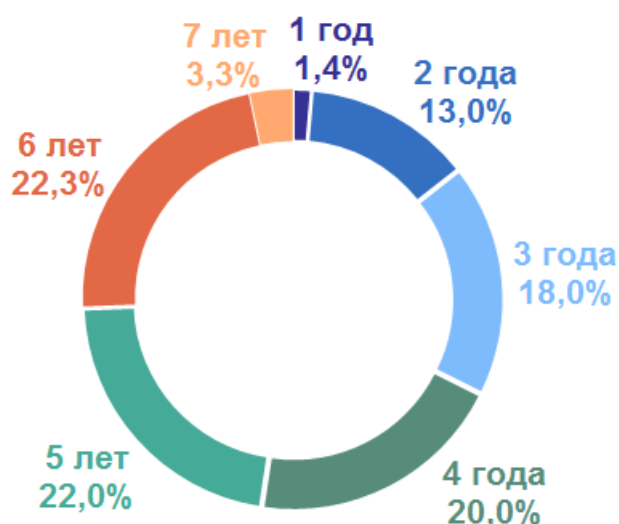

**ТЕРРИТОРИАЛЬНЫЙ ОРГАН
ФЕДЕРАЛЬНОЙ СЛУЖБЫ
ГОСУДАРСТВЕННОЙ СТАТИСТИКИ
ПО НОВОСИБИРСКОЙ ОБЛАСТИ
(НОВОСИБИРСКСТАТ)**

Каинская ул., д. 6, г. Новосибирск, 630007
Тел.: (383) 309-25-60, факс: (383) 223-37-12
<http://54.rosstat.gov.ru>; E-mail: 54@rosstat.gov.ru

№ 75 от 28 мая 2024 года

ПРЕСС-РЕЛИЗ

Дошкольное образование Новосибирской области в 2023 году

Дошкольным образованием в Новосибирской области по состоянию на конец 2023 года охвачено 133,1 тыс. детей, в том числе 115 тыс. – в городской местности, 18,1 тыс. – в сельской местности.

Число мест в организациях, осуществляющих образовательную деятельность по образовательным программам дошкольного образования, присмотр и уход за детьми составило 133,5 тыс. единиц. На каждые 100 мест приходилось 100 воспитанников (в 2022 году – 103 воспитанника).

Возрастная структура воспитанников организаций, осуществляющих образовательную деятельность по программам дошкольного образования, присмотр и уход за детьми в 2023 году

Система дошкольного образования ориентирована на детей с различным уровнем умственного и физического развития. Общеразвивающие группы посещали 46,5% воспитанников, 35,7% детей – группы комбинированной направленности, 6,5% дошкольников составляли контингент оздоровительных